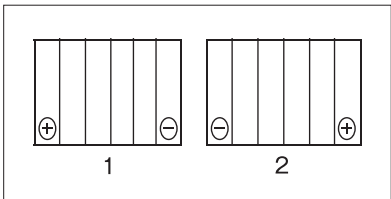

Motorcycle Battery

オートバイバッテリー

GB (AGMタイプ)

バイクはもちろん、ジェットスキーなどあらゆるレジャーに対応した「GB (AGMタイプ)」はメーカーと研究を重ね、従来より安定した製品をご提供します。

特長 海、湖、陸など様々なレジャーシーンに対応できるよう、特殊電槽を採用し、雨、海水、雪などから守れるように設計しました。特にマリンスポーツなど、過酷な条件でも対応出来るよう、極槽内の細部にも特殊加工を施しています。もちろん錆びにくい設計にしております。

用途 オートバイ (二輪車)
ジェットスキー (水上バイク)
溶接機等

要項

品番	容量(Ah) 10時間率	寸法(mm)			端子略図		重量(kg)
		L	W	TH	※1	※2	
MTX4L-BS	3	113	70	86	2	E	1.29
MTX5L-BS	4	113	70	105	2	E	1.70
MTX7L-BS	6	113	70	130	2	E	2.31
MTX9-BS	8	150	87	105	1	E	2.85
MTX12-BS	10	150	87	130	1	E	3.62
MTX14-BS	12	150	87	145	1	E	4.31
MTX20L-BS	18	175	87	155	2	E	5.91
C50N18L-A3	21	205	87	162	2	E	7.00

端子略図

※1

※2