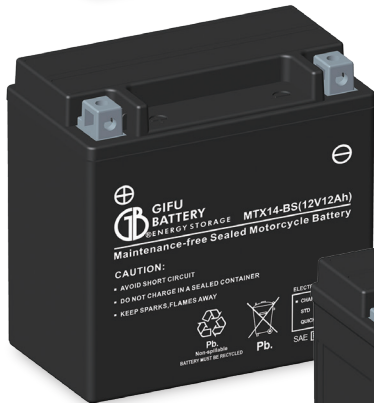

Motorcycle Battery

オートバイバッテリー

GB (AGMタイプ)

MTX20L-BS

MTX14-BS

MTX7L-BS

バイクはもちろん、ジェットスキーなどあらゆるレジャーに対応した「GB (AGMタイプ)」はメーカーと研究を重ね、従来より安定した製品をご提供します。

特長 海、湖、陸など様々なレジャーシーンに対応できるよう、特殊電槽を採用し、雨、海水、雪などから守れるように設計しました。特にマリンスポーツなど、過酷な条件でも対応出来るよう、極槽内の細部にも特殊加工を施しています。もちろん錆びにくい設計にしております。

用途 オートバイ (二輪車)
ジェットスキー (水上バイク)
溶接機等

要項

品番	容量(Ah) 10時間率	寸法(mm)			端子略図		重量(kg)
		L	W	TH	※1	※2	
MTX4L-BS	3	113	70	86	2	E	1.29
MTX5L-BS	4	113	70	105	2	E	1.70
MTX7L-BS	6	113	70	130	2	E	2.31
MTX9-BS	8	150	87	105	1	E	2.85
MTX12-BS	10	150	87	130	1	E	3.62
MTX14-BS	12	150	87	145	1	E	4.31
MTX20L-BS	18	175	87	155	2	E	5.91
C50N18L-A3	21	205	87	162	2	E	7.00